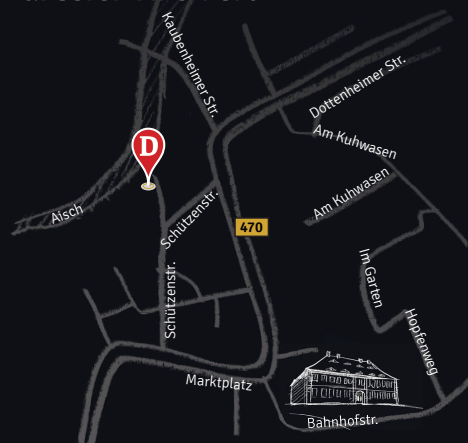

Familie Düll
Ihre Familie Düll

Anfahrt

Unsere Weinberge, unser Weingut und unsere Keller liegen in Ipsheim am Fuße der Burg Hoheneck.

Gerne begrüßen wir Sie in
unserer **Vinothek!**

Weingut Herbert Düll

Herbert und Thomas Düll GbR
Schützenstraße 15 | 91472 Ipsheim